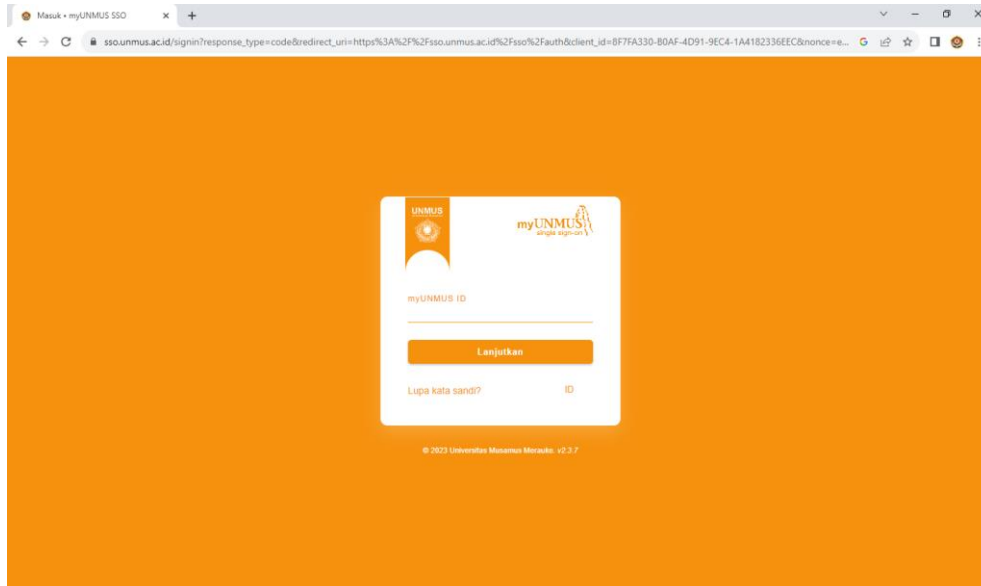

CARA LOGIN APLIKASI SSO my Unmus

1. Buka laman <https://sso.unmus.ac.id/> dan masukkan NIP/NIPPPK/NIDN/NIK lalu klik tombol **Lanjutkan**.

2. Masukkan kata sandi **unmus123** lalu klik tombol **Masuk**.