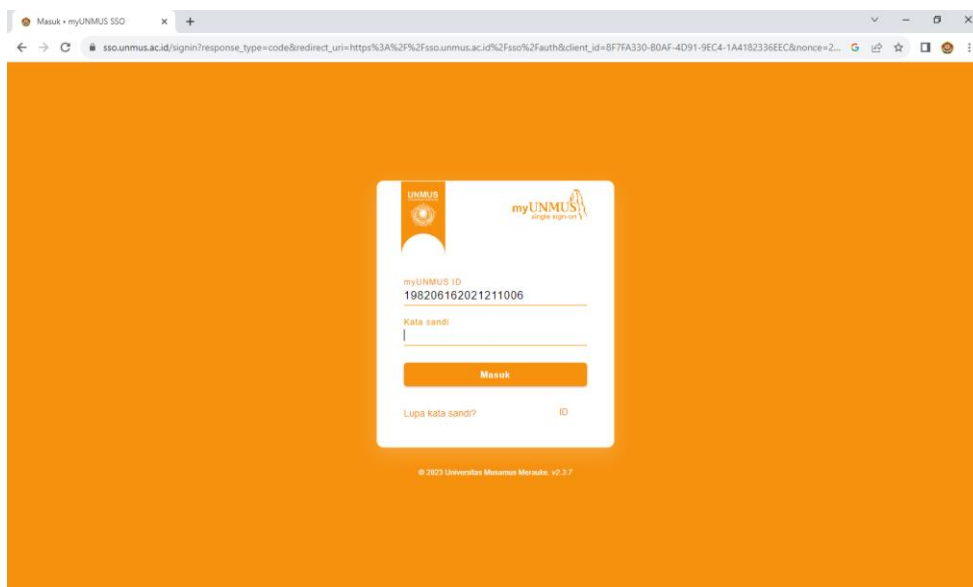

CARA LOGIN APLIKASI SSO my Unmus

1. Buka laman <https://sso.unmus.ac.id/> dan masukkan NIP/NIPPPK/NIDN/NIK lalu klik tombol **Lanjutkan**.

2. Masukkan kata sandi **unmus123** lalu klik tombol **Masuk**.