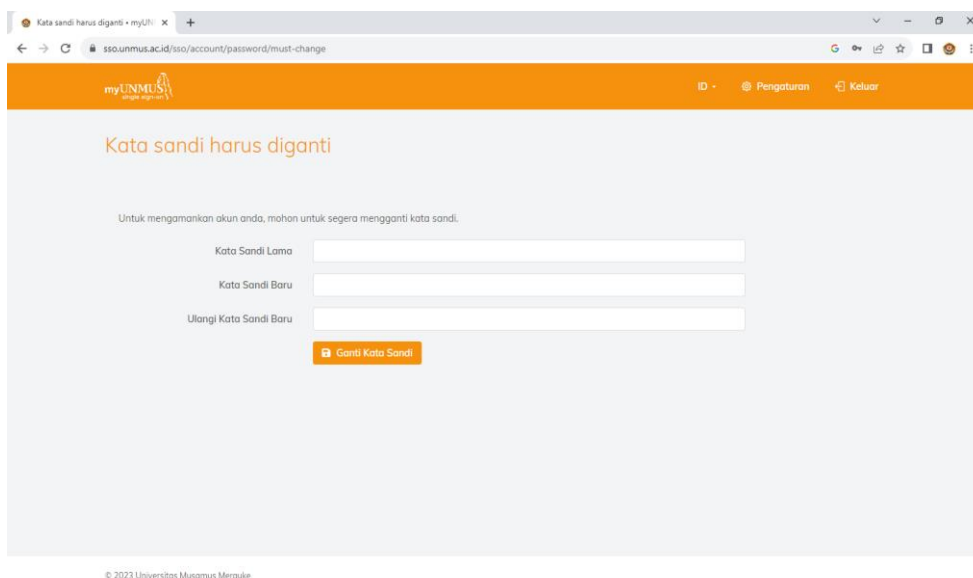

CARA LOGIN APLIKASI SSO my Unmus

1. Buka laman <https://sso.unmus.ac.id/> dan masukkan NIP/NIPPPK/NIDN/NIK lalu klik tombol **Lanjutkan**.

2. Masukkan kata sandi **unmus123** lalu klik tombol **Masuk**.

3. Setelah berhasil masuk, silakan ubah password sesuai ketentuan (**Kata sandi setidaknya memiliki 8 karakter, 1 huruf kecil [a-z], 1 huruf kapital [A-Z] dan 1 angka [0-9]**) lalu klik tombol **Ganti Kata Sandi**.